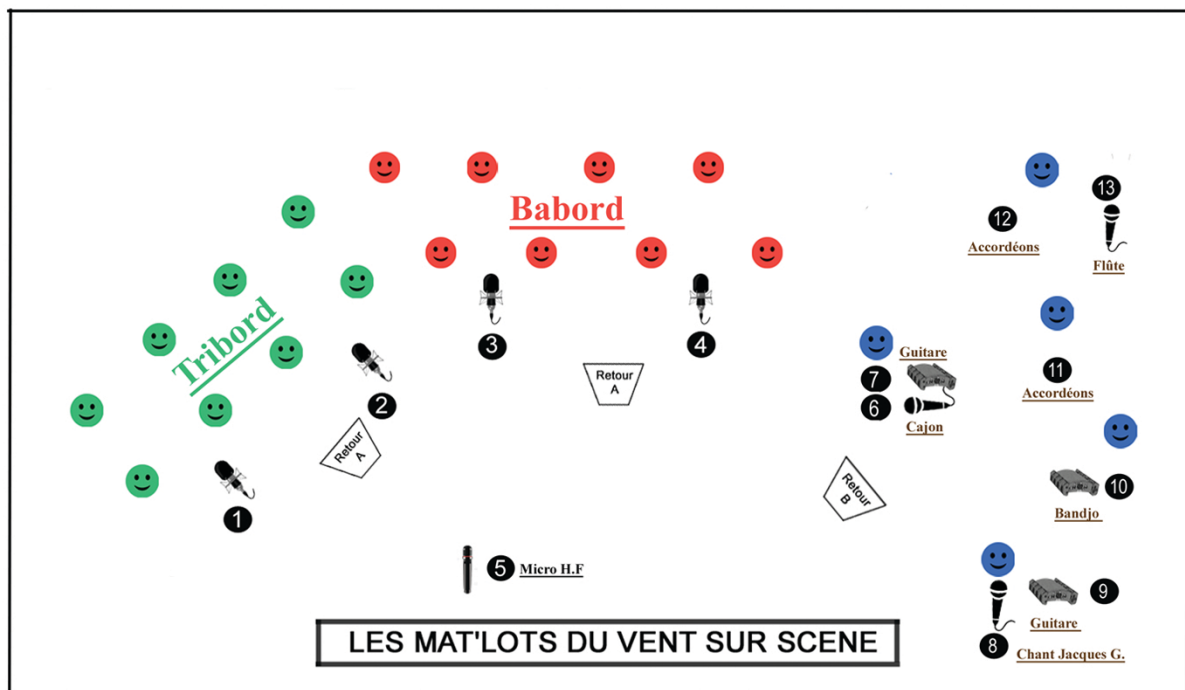

FICHE TECHNIQUE SONORISATION.

Les Mat'lots du Vent

Contacts:

Francis: 06 19 48 42 57

Joël: 07 69 02 50 73

PATCH	Instrument	Micros/D.I (*)	Pieds
1	Choeur Tribord	C 214	Grand pied
2	Choeur Tribord	C 214	Grand pied
3	Choeur Babord	C 214	Grand pied
4	Choeur Babord	C 214	Grand pied
5	Soliste - Présentateur	SM58 HF	Grand pied
6	Guitare Roger	D.I	
7	Cajon Roger.	SM57	Petit pied
8	Chant Jacques G.	SM 58	Grand pied
9	Guitare Jacques G	D.I	
10	Banjo/bouzouki J.Yves	D.I	
11	Accordéon J.Paul	Fournis	
12	Accordéon Michel	Fournis	
13	Flûte Michel	SM 57	Grand pied

Retours : 3 retours sur deux circuits (A et B)

Scène : Dimension minimum 6m x 4m

Eclairage : Prévoir un éclairage minimum si prestation en nocturne

(*) : Ou matériel équivalent.